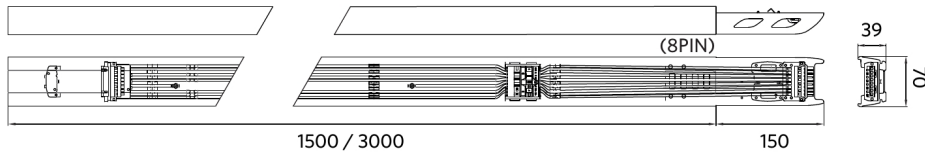

Temperatura operativa	-25-+40°C
Temperatura de aplicación	+25°C
Entorno de almacenamiento	-25-+50°C

Esquema de dimensiones (mm)

LEDTrunking Mod

LEDTrunking Trunk 8

LEDTrunking Trunk 8
End part

Datos fotométricos