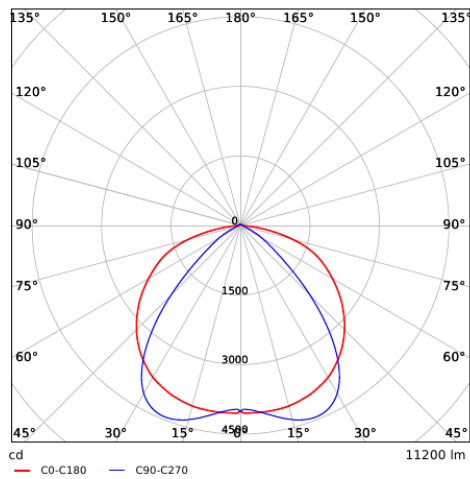

Sensores de movimiento - Radio de detección

Instalación - Ceiling Mounted

Altura de instalación (m)	Sensor Probe L (m) (L1xL2)	Sensor Probe H (m) (L1xL2)
3	5.0x2.2	-
4	4.5x2.2	6.7x2.9
5	4.0x2.1	8.4x3.6
6	-	10.0x4.4
7	-	9.0x3.9
8	-	8.0x3.6
9	-	7.0x3.2
10	-	6.0x2.8