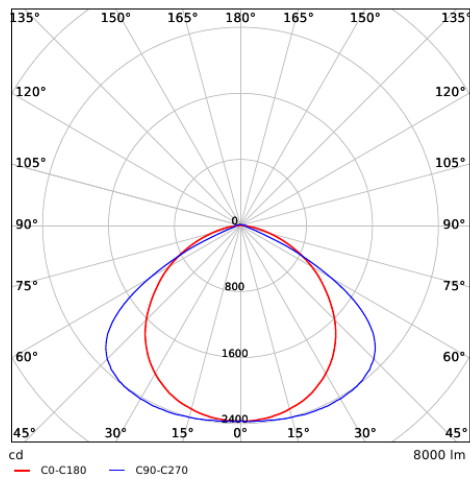

Sensores de movimiento - Radio de detección

Instalación - Ceiling Mounted

Altura de instalación (m)	Sensor Probe L (m) (L1xL2)	Sensor Probe H (m) (L1xL2)
3	5.0x2.2	-
4	4.5x2.2	6.7x2.9
5	4.0x2.1	8.4x3.6
6	-	10.0x4.4
7	-	9.0x3.9
8	-	8.0x3.6
9	-	7.0x3.2
10	-	6.0x2.8