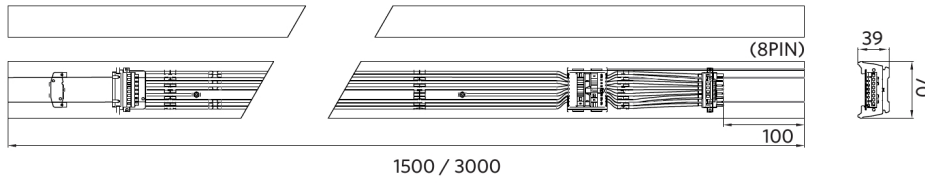

Temperatura operativa	-25-+40°C
Temperatura de aplicación	+25°C
Entorno de almacenamiento	-25-+50°C

Esquema de dimensiones (mm)

LEDTrunking Mod

LEDTrunking Trunk 8

LEDTrunking Trunk 8
End part

Datos fotométricos

Sensores de movimiento - Radio de detección

Instalación - Ceiling Mounted

Altura de instalación (m)	Sensor Probe L (m) (L1xL2)	Sensor Probe H (m) (L1xL2)
3	5.0x2.2	-
4	4.5x2.2	6.7x2.9
5	4.0x2.1	8.4x3.6
6	-	10.0x4.4
7	-	9.0x3.9
8	-	8.0x3.6
9	-	7.0x3.2
10	-	6.0x2.8