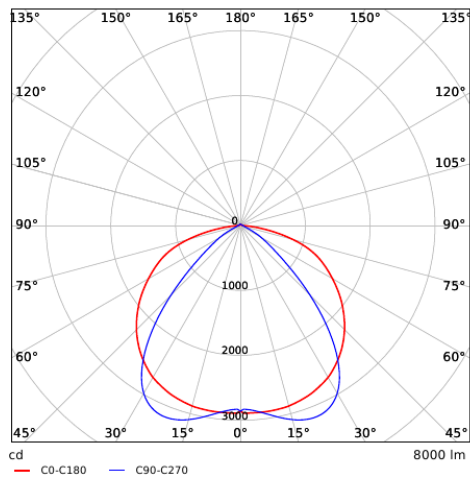

Sensores de movimiento - Radio de detección

Instalación - Ceiling Mounted

Altura de instalación (m)	Sensor Probe L (m) (L1xL2)	Sensor Probe H (m) (L1xL2)
3	5.0x2.2	-
4	4.5x2.2	6.7x2.9
5	4.0x2.1	8.4x3.6
6	-	10.0x4.4
7	-	9.0x3.9
8	-	8.0x3.6
9	-	7.0x3.2
10	-	6.0x2.8