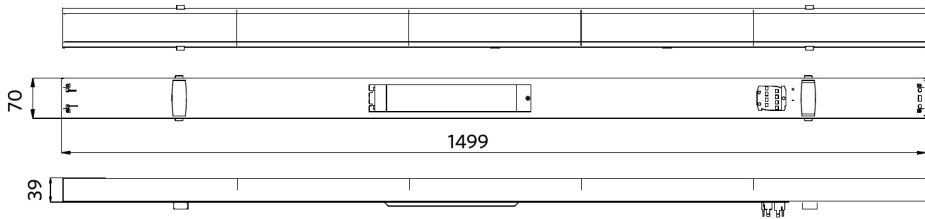

Temperatura operativa	-25-+40°C
Temperatura de aplicación	+25°C
Entorno de almacenamiento	-25-+50°C

Esquema de dimensiones (mm)

LEDTrunking Mod

LEDTrunking Trunk 8

LEDTrunking Trunk 8
End part

Datos fotométricos