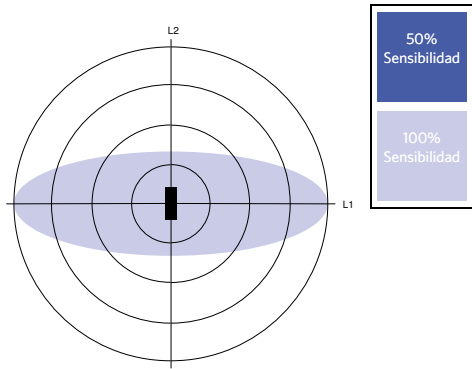

Sensores de movimiento - Radio de detección

Instalación - Ceiling Mounted

Altura de instalación (m)	Sensor Probe L (m) (L1xL2)	Sensor Probe H (m) (L1xL2)
3	5.0x2.2	-
4	4.5x2.2	6.7x2.9
5	4.0x2.1	8.4x3.6
6	-	10.0x4.4
7	-	9.0x3.9
8	-	8.0x3.6
9	-	7.0x3.2
10	-	6.0x2.8