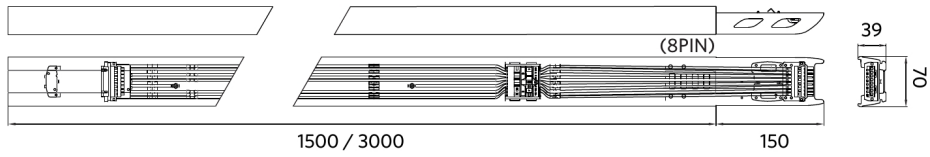

Temperatura operativa	-25-+40°C
Temperatura de aplicación	+25°C
Entorno de almacenamiento	-25-+50°C

Esquema de dimensiones (mm)

LEDTrunking Mod

LEDTrunking Trunk 8

LEDTrunking Trunk 8
End part

Datos fotométricos

Sensores de movimiento - Radio de detección

Instalación - Ceiling Mounted

Altura de instalación (m)	Sensor Probe L (m) (L1xL2)	Sensor Probe H (m) (L1xL2)
3	5.0x2.2	-
4	4.5x2.2	6.7x2.9
5	4.0x2.1	8.4x3.6
6	-	10.0x4.4
7	-	9.0x3.9
8	-	8.0x3.6
9	-	7.0x3.2
10	-	6.0x2.8