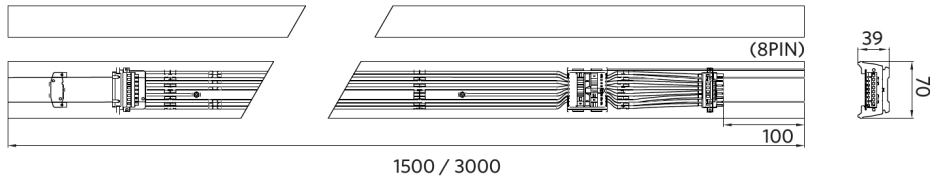

Temperatura operativa	-25-+40°C
Temperatura de aplicación	+25°C
Entorno de almacenamiento	-25-+50°C

Esquema de dimensiones (mm)

LEDTrunking Mod

LEDTrunking Trunk 8

LEDTrunking Trunk 8
End part

Datos fotométricos

Sensores de movimiento - Radio de detección

Instalación - Ceiling Mounted

Altura de instalación (m)	Sensor Probe L (m) (L1xL2)	Sensor Probe H (m) (L1xL2)
3	5.0x2.2	-
4	4.5x2.2	6.7x2.9
5	4.0x2.1	8.4x3.6
6	-	10.0x4.4
7	-	9.0x3.9
8	-	8.0x3.6
9	-	7.0x3.2
10	-	6.0x2.8