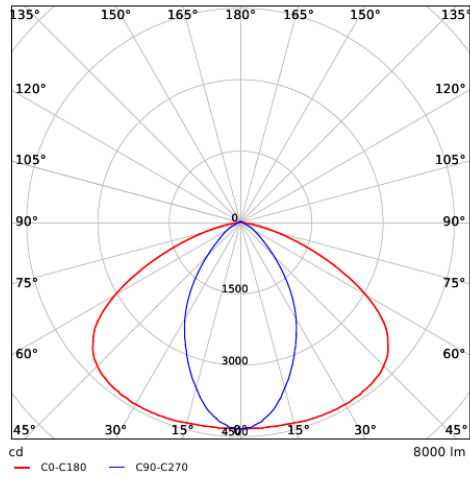

Sensores de movimiento - Radio de detección

Instalación - Ceiling Mounted

Altura de instalación (m)	Sensor Probe L (m) (L1xL2)	Sensor Probe H (m) (L1xL2)
3	5.0x2.2	-
4	4.5x2.2	6.7x2.9
5	4.0x2.1	8.4x3.6
6	-	10.0x4.4
7	-	9.0x3.9
8	-	8.0x3.6
9	-	7.0x3.2
10	-	6.0x2.8