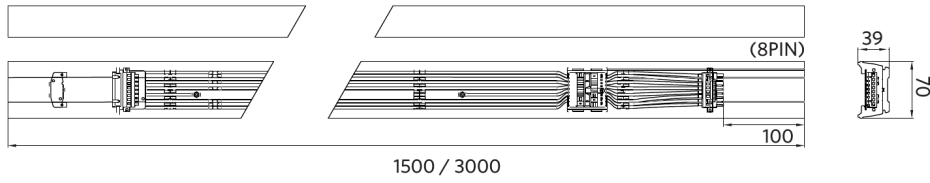

LEDTrunking Trunk 8
End part