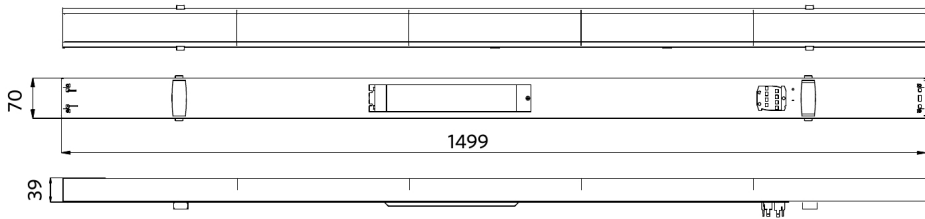

Esquema de dimensiones (mm)

LEDTrunking Mod