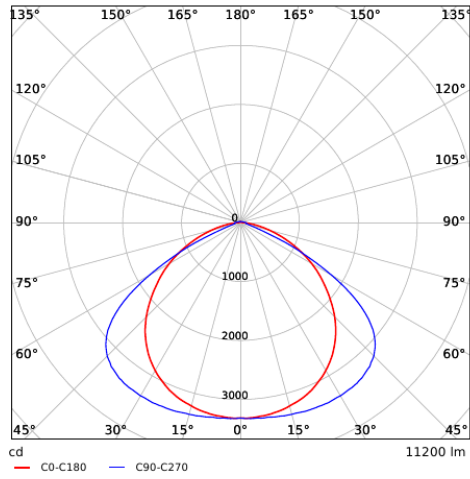

Datos fotométricos