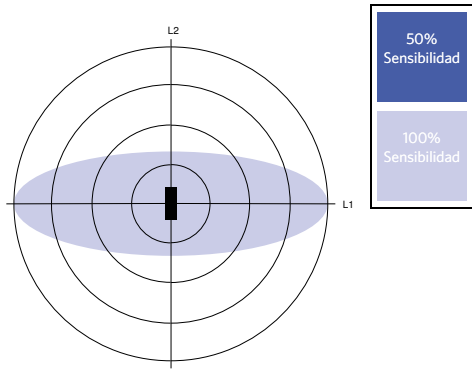

LEDTrunking Trunk 8

LEDTrunking Trunk 8
End part

Datos fotométricos

Sensores de movimiento - Radio de detección

Instalación - Ceiling Mounted

Altura de instalación (m)	Sensor Probe L (m) (L1xL2)	Sensor Probe H (m) (L1xL2)
3	5.0x2.2	-
4	4.5x2.2	6.7x2.9
5	4.0x2.1	8.4x3.6
6	-	10.0x4.4
7	-	9.0x3.9
8	-	8.0x3.6
9	-	7.0x3.2
10	-	6.0x2.8