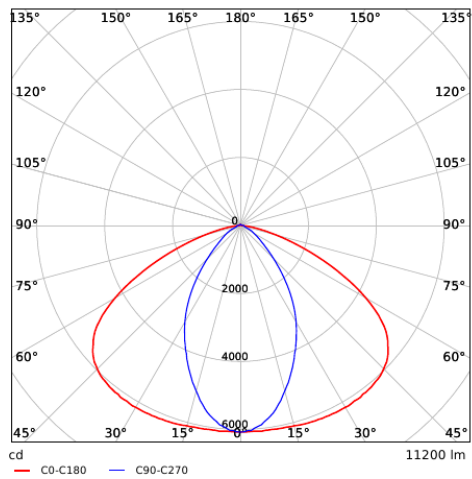

Datos fotométricos