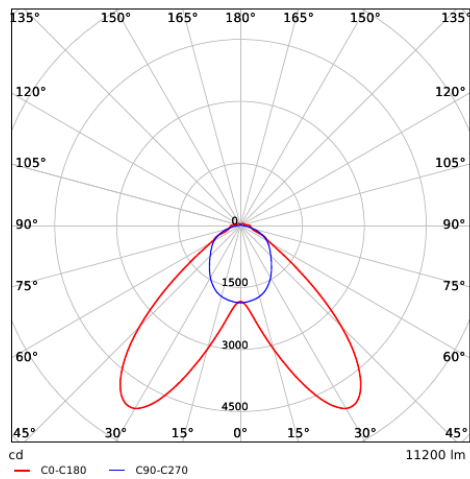

Sensores de movimiento - Radio de detección

Instalación - Ceiling Mounted

Altura de instalación (m)	Sensor Probe L (m) (L1xL2)	Sensor Probe H (m) (L1xL2)
3	5.0x2.2	-
4	4.5x2.2	6.7x2.9
5	4.0x2.1	8.4x3.6
6	-	10.0x4.4
7	-	9.0x3.9
8	-	8.0x3.6
9	-	7.0x3.2
10	-	6.0x2.8