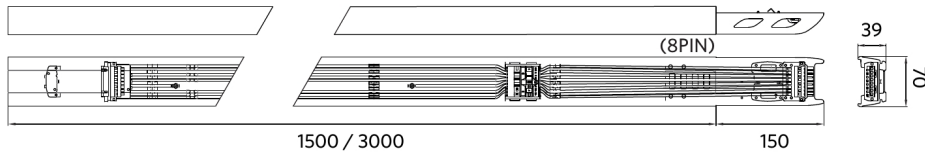

Temperatura operativa	-25-+40°C
Temperatura de aplicación	+25°C
Entorno de almacenamiento	-25-+50°C

Esquema de dimensiones (mm)

LEDTrunking Mod

LEDTrunking Trunk 8

LEDTrunking Trunk 8
End part

Datos fotométricos

Sensores de movimiento - Radio de detección

Instalación - Ceiling Mounted

Altura de instalación (m)	Sensor Probe L (m) (L1xL2)	Sensor Probe H (m) (L1xL2)
3	5.0x2.2	-
4	4.5x2.2	6.7x2.9
5	4.0x2.1	8.4x3.6
6	-	10.0x4.4
7	-	9.0x3.9
8	-	8.0x3.6
9	-	7.0x3.2
10	-	6.0x2.8