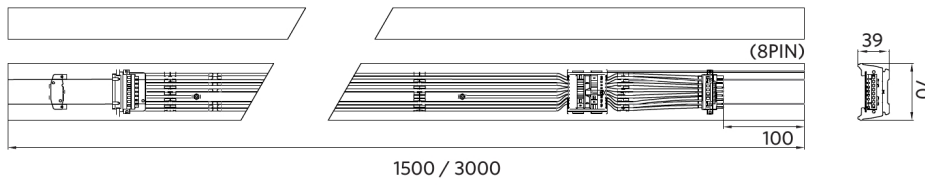

Temperatura operativa	-25-+40°C
Temperatura de aplicación	+25°C
Entorno de almacenamiento	-25-+50°C

Esquema de dimensiones (mm)

LEDTrunking Mod

LEDTrunking Trunk 8

LEDTrunking Trunk 8
End part

Datos fotométricos

Sensores de movimiento - Radio de detección

Instalación - Ceiling Mounted

Altura de instalación (m)	Sensor Probe L (m) (L1xL2)	Sensor Probe H (m) (L1xL2)
3	5.0x2.2	-
4	4.5x2.2	6.7x2.9
5	4.0x2.1	8.4x3.6
6	-	10.0x4.4
7	-	9.0x3.9
8	-	8.0x3.6
9	-	7.0x3.2
10	-	6.0x2.8