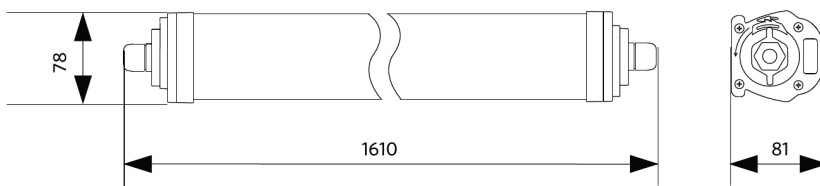

Especificaciones técnicas	
Vida útil (L70)	70.000 h
Vida útil (L80)	60.000 h
Vida útil (L90)	50.000 h
Ciclos de encendido/apagado	100.000
Consistencia del color (SDCM)	4
Regulabilidad	On-Off
Ángulo del haz de luz	110°
Color de la carcasa	Gris RAL 7035
IRC	≥ 80
Grado de protección (IP)	IP66
Grado de resistencia (IK)	IK08
Clase de protección	II
Grupo riesgo (EN 62471)	RG0
Controlador incluido (Sí/No)	Sí
Prueba de filamento	850°C
PF	≥ 0,9
Diámetro de cable de entrada	1mm² - 2.5mm²

Suministro eléctrico	
Frecuencia	50/60 Hz
Voltaje AC	220-240 V
DC input voltage	Ver anexo del catálogo
	Especificaciones de conexión

Propiedades	
Material de la carcasa	Policarbonato
UV resistant	Sí
Material óptico	Policarbonato
Clips de montaje	Acero inoxidable

Condiciones de aplicación	
Temperatura operativa	-25-+45°C
Temperatura de aplicación	+25°C
Entorno de almacenamiento	-25-+50°C

ENERGY

OPPLE Lighting
543022023600

A
B
C
D
E
F
G

D

31
kWh/1000h

2019/2015

Esquema de dimensiones (mm)

LEDWaterproof-P3 L1610