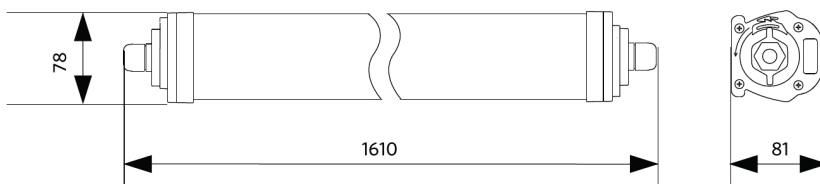

Especificaciones técnicas	
Vida útil (L70)	70.000 h
Vida útil (L80)	60.000 h
Vida útil (L90)	50.000 h
Ciclos de encendido/apagado	100.000
Consistencia del color (SDCM)	4
Regulabilidad	On-Off
Ángulo del haz de luz	110°
Color de la carcasa	Gris RAL 7035
IRC	≥ 80
Grado de protección (IP)	IP66
Grado de resistencia (IK)	IK08
Clase de protección	II
Grupo riesgo (EN 62471)	RG0
Controlador incluido (Sí/No)	Sí
Prueba de filamento	850°C
PF	≥ 0,9
Diámetro de cable de entrada	1mm² - 2.5mm²

Suministro eléctrico	
Frecuencia	50/60 Hz
Voltaje AC	220-240 V
DC input voltage	Ver anexo del catálogo
	Especificaciones de conexión

Propiedades	
Material de la carcasa	Policarbonato
UV resistant	Sí
Material óptico	Policarbonato
Clips de montaje	Acero inoxidable

Condiciones de aplicación	
Temperatura operativa	-25-+45°C
Temperatura de aplicación	+25°C
Entorno de almacenamiento	-25-+50°C

ENERGY

OPPLE Lighting
543022023900

A
B
C
D
E
F
G

D

54
kWh/1000h

2019/2015

Esquema de dimensiones (mm)

LEDWaterproof-P3 L1610