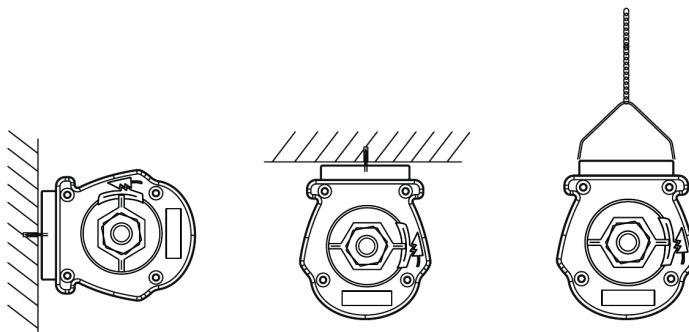

Posibilidades de instalación