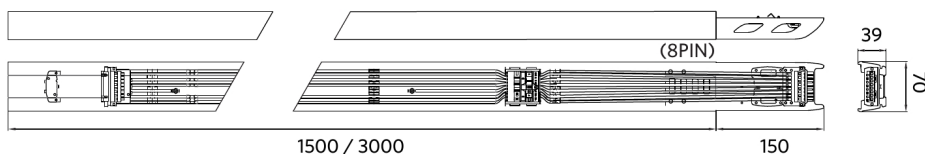

C

35
kWh/1000h

2019/2015

Esquema de dimensiones (mm)

LEDTrunking Trunk 8

LEDTrunking Trunk 8
End part

Datos fotométricos

Sensores de movimiento - Radio de detección