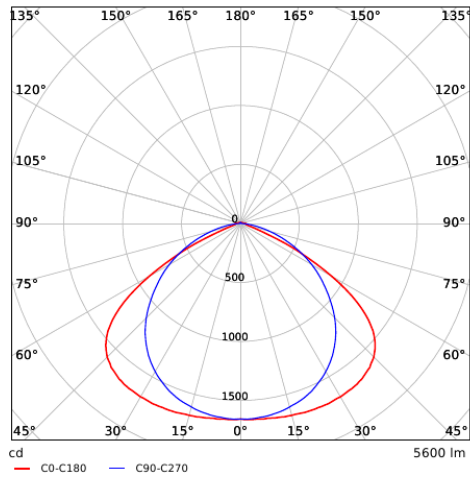

C

35
kWh/1000h

2019/2015

Esquema de dimensiones (mm)

LEDTrunking Trunk 8

LEDTrunking Trunk 8
End part

Datos fotométricos

Sensores de movimiento - Radio de detección