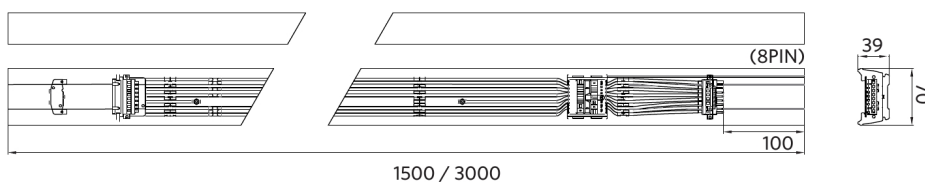

C

35
kWh/1000h

2019/2015

Esquema de dimensiones (mm)

LEDTrunking Trunk 8

LEDTrunking Trunk 8
End part

Datos fotométricos

Sensores de movimiento - Radio de detección

Altura de instalación (m)	Sensor Probe L (m) (L1xL2)	Sensor Probe H (m) (L1xL2)
3	5.0x2.2	-
4	4.5x2.2	6.7x2.9
5	4.0x2.1	8.4x3.6
6	-	10.0x4.4
7	-	9.0x3.9
8	-	8.0x3.6
9	-	7.0x3.2
10	-	6.0x2.8

Instalación - Ceiling Mounted