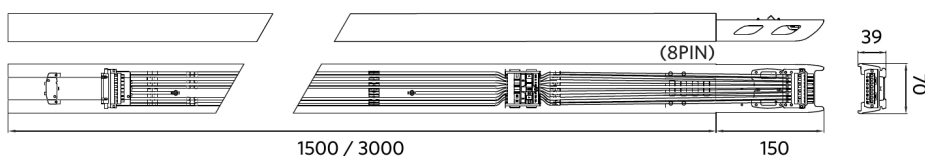

Esquema de dimensiones (mm)

LEDTrunking Trunk 8