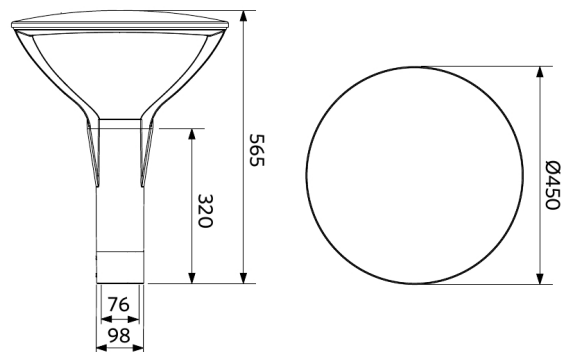

Especificaciones

Código artículo	Descripción de artículo	Equivalencia (W)	Potencia (W)	Lumen	Eficacia (lm/W)	TC (K)	Ángulo del haz de luz	Compatible poste Ø (mm)	Peso (kg/pc)	
On-Off										
708000000100	LEDPostTop-P 33W-3000-AS-D76	HID 50W	33	4000	120	3000	45° x 150°	76 mm	7,68	€ 0,90

2019/2015

Esquema de dimensiones (mm)

LEDPostTop-P
D60

LEDPostTop-P
D76

Datos fotométricos