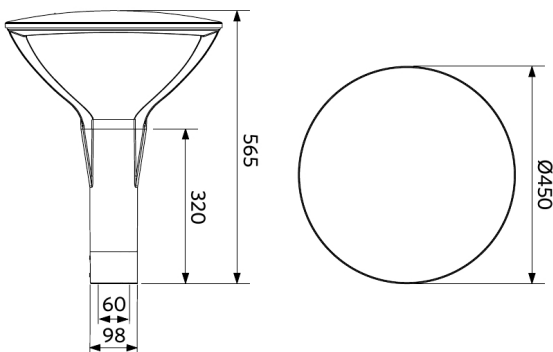

Especificaciones

Código artículo	Descripción de artículo	Equivalencia (W)	Potencia (W)	Lumen	Eficacia (lm/W)	TC (K)	Ángulo del haz de luz	Compatible poste Ø (mm)	Peso (kg/pc)	
On-Off										
708000000100	LEDPostTop-P 33W-3000-AS-D76	HID 50W	33	4000	120	3000	45° x 150°	76 mm	7,68	€ 0,90

2019/2015

Esquema de dimensiones (mm)

LEDPostTop-P
D60

LEDPostTop-P
D76

Datos fotométricos