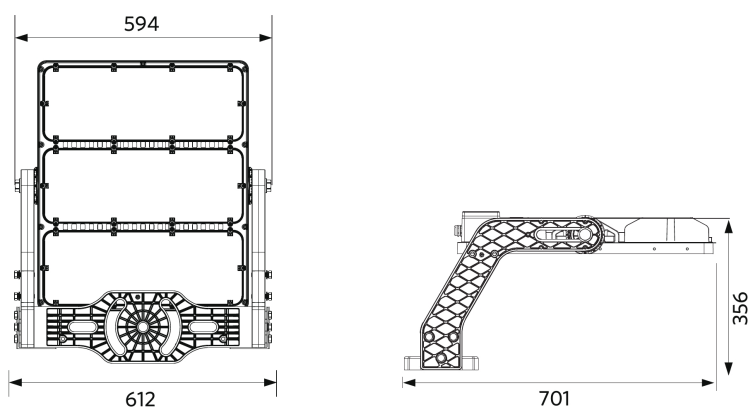

5 AÑOS DE GARANTÍA

Especificaciones técnicas	
Vida útil (L70)	100.000 h
Vida útil (L80)	100.000 h
Ciclos de encendido/apagado	100.000
Consistencia del color (SDCM)	6
Regulabilidad	DALI2
Color de la carcasa	Negro
IRC	> 70
Grado de protección (IP)	IP66
Grado de resistencia (IK)	IK08
Clase de protección	I
Grupo riesgo (EN 62471)	RG1
Controlador incluido (Sí/No)	No
Prueba de filamento	850°C
PF	≥ 0,9
Sobretensión	20 kV

Suministro eléctrico	
Frecuencia	50/60 Hz
Voltaje AC	220-240 V
DC input voltage	Ver anexo del catálogo
	Especificaciones de conexión

Propiedades	
Material de la carcasa	Aluminio
Material óptico	Policarbonato
Material de cierre	Policarbonato
Apto para zonas costeras	Sí

Condiciones de aplicación	
Temperatura operativa	-30-+45°C
Temperatura de aplicación	+25°C
Entorno de almacenamiento	-30-+50°C

Esquema de dimensiones (mm)

LEDfloodOly-P Re700
1000W & 1200W