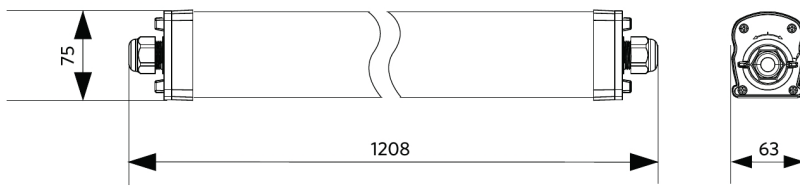

Especificaciones

Código artículo	Descripción de artículo	Equivalencia (W)	Potencia (W)	Lumen	Eficacia (lm/W)	TC (K)	Cableado interno (mm ²)	Diámetro máximo del cable de entrada (mm)	Peso (kg/pc)	
Versión de emergencia 1 hora, On-Off										
711000009200	LEDWaterproof-P4 L1208-38W-865-EM1	TL 2x36W	38	5700	150	6500	4x2.5	7-11	1,98	€ 0,50

Información sobre el embalaje

Artículo			Embalaje			
Código artículo	Descripción de artículo	EU HS Code	Dimensiones (mm) (LxAxAI)	Peso bruto (kg)	EAN	pc/caja
711000009200	LEDWaterproof-P4 L1208-38W-865-EM1	94051190	1222x70x80	2,16	6931783014912	1

Especificaciones técnicas		Suministro eléctrico	
Vida útil (L70)	100.000 h	Frecuencia	50/60 Hz
Vida útil (L80)	80.000 h	Voltaje AC	220-240 V
Ciclos de encendido/apagado	100.000	DC input voltage	Ver anexo del catálogo
Consistencia del color (SDCM)	4		Especificaciones de conexión
Regulabilidad	On-Off		
Ángulo del haz de luz	120°		
Color de la carcasa	Gris RAL 7035		
IRC	> 80		
Grado de protección (IP)	IP66		
Grado de resistencia (IK)	IK08		
Clase de protección	II		
Grupo riesgo (EN 62471)	RG0		
Controlador incluido (Sí/No)	Sí		
Prueba de filamento	850°C		
PF	≥ 0,9		
Diámetro de cable de entrada	1mm ² - 2.5mm ²		
Propiedades			
Material de la carcasa	Policarbonato		
UV resistant	Sí		
Material óptico	Policarbonato		
Clips de montaje	Acero inoxidable		
Condiciones de aplicación			
Temperatura operativa	-30~+45°C		
Temperatura de aplicación	+25°C		
Entorno de almacenamiento	-30~+50°C		

5 AÑOS DE GARANTÍA

Esquema de dimensiones (mm)

LEDWaterproof-P4 L1208

Posibilidades de instalación

Datos fotométricos