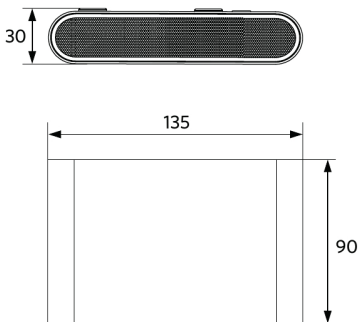

## Información sobre el embalaje

Artículo		Embalaje				
Código artículo	Descripción de artículo	EU HS Code	Dimensiones (mm) (LxAxAI)	Peso bruto (kg)	EAN	pc/caja
715000006100	LEDWall-Lucia-E Re135-6W-840-BL	94054239	160x125x60	0,77	6931783002964	1

## Esquema de dimensiones (mm)

LEDWall-Lucia-E Re135-6W