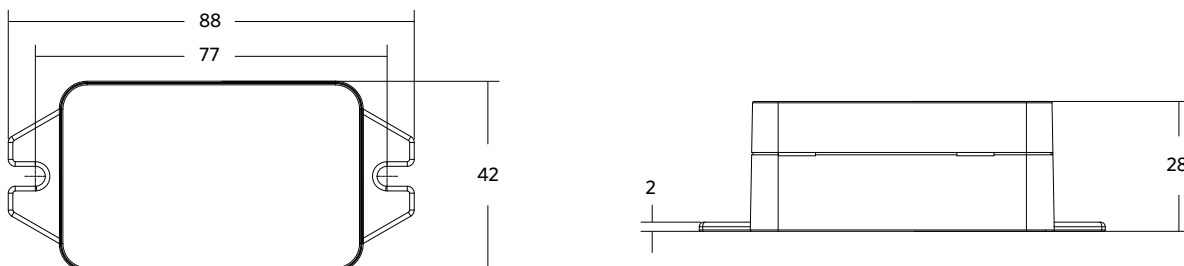

Suministro eléctrico	
Voltaje	220-240 V AC
Frecuencia	50 Hz
Cable de conexión	0.75mm ²
Longitud de cable	12 cm

Propiedades	
Material de la carcasa	PC

Condiciones de aplicación	
Temperatura de aplicación	+25°C
Temperatura de funcionamiento	-20~+45°C

Esquema de dimensiones (mm)

821017003200 - LEDSmart-BLE2-DALI-Converter