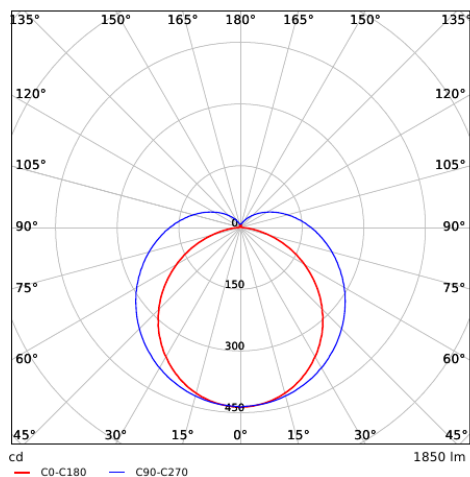

Fotometriset tiedot