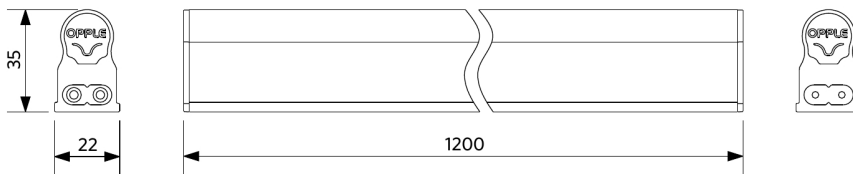

Mittapiirustus (mm)

LED E T5 batten 1200
LED P T5 batten 1200