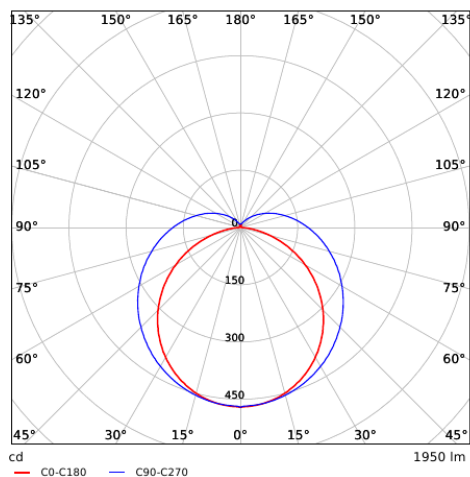

Fotometriset tiedot