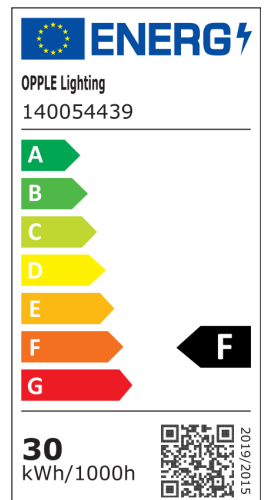

Käyttöolosuhteet

Toimintalämpötila	-25-+40°C
Käyttölämpötila	+25°C
Varastointilämpötila	-25-+50°C