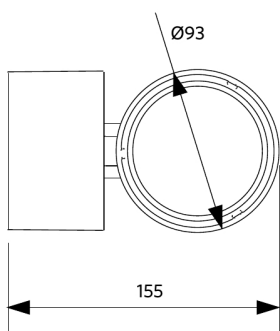

Mittapiirustus (mm)

LEDSpot3C-P 30W

Fotometriset tiedot