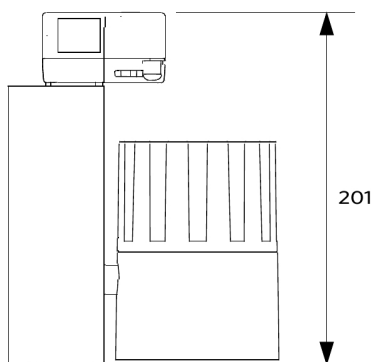

Mittapiirustus (mm)

LEDSpot3C-P 30W

Fotometriset tiedot