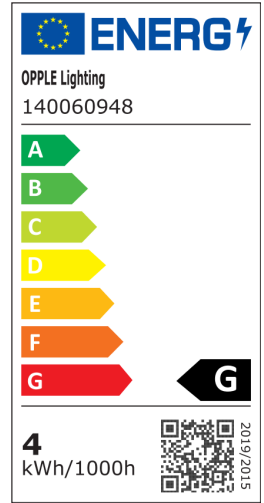

## Reflector EcoMax GU10

- Täydellinen korvaaja GU10-halogeenilampuille
- Hopeanharmaa rungon väri
- Ei UV- eikä infrapunasäteilyä
- Huomattavasti vähäisempi lämmöntuotto kuin halogeenilampulla:  
vähemmän haitallinen esineille, vähemmän värimuutoksia

## Tuotetiedot

Tuotekoodi	Tuotenimi	Vastaava hehku- lamppu	Teho (W)	Valovirta (lm)	Valotehokkuus (lm/W)	Valonväri (K)	Paino (kg/kpl)
Dimmable (Triac)							
140060948	LED-E-GU10-3,5W-3000K-36D-DIM	Halogen 35W		245	70	3000	0,03

## Pakkaustiedot

Tuote			Pakkaus			
Tuotekoodi	Tuotenimi	EU HS Code	Mitat (mm) (PxLxK)	Bruttopaino (kg)	EAN	kpl / laatikko
140060948	LED-E-GU10-3,5W-3000K-36D-DIM	85395200	52x52x62	0,06	6945730493705	1
821017001200	LEDsmart-BLE-Relay-250W-DIM	94059200	90x40x30	0,08	6941408898469	1
821017003600	LEDsmart-BLE2-Relay-250W-DIM	94059200	90x40x30	0,09	6931783007594	1

Tekniset tiedot	
Polttoikä (h) (L70)	15.000 h
Päälle-/poiskytkentöjä	50.000
Himmennettävyyys	Triac
Säteilykulma	36°
Väri	hopea
CRI	> 80

Sähkösyöttö	
Taajuus	50/60 Hz
Nimellisjännitealue	220-240 V
DC input voltage	Ei
Käyttöolosuhteet	
Toimintalämpötila	-20-+40°C
Käyttölämpötila	+25°C
Varastointilämpötila	-25-+50°C