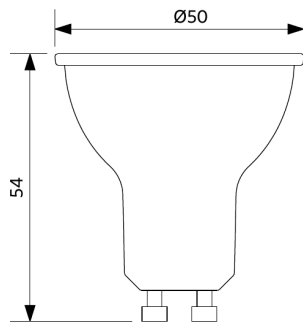

## Pakkaustiedot

Tuote			Pakkaus			
Tuotekoodi	Tuotenimi	EU HS Code	Mitat (mm) (PxLxK)	Bruttopaino (kg)	EAN	kpl / laatikko
140060948	LED-E-GU10-3,5W-3000K-36D-DIM	85395200	52x52x62	0,06	6945730493705	1
821017001200	LEDsmart-BLE-Relay-250W-DIM	94059200	90x40x30	0,08	6941408898469	1
821017003600	LEDsmart-BLE2-Relay-250W-DIM	94059200	90x40x30	0,09	6931783007594	1

## Mittapiirustus (mm)

LED-E-GU10-3,5W