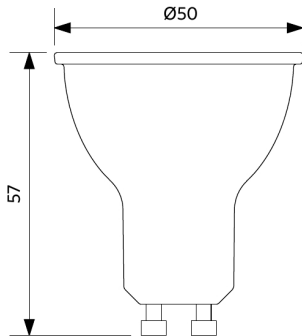

Käyttöolosuhteet	
Toimintalämpötila	-20-+40°C
Käyttölämpötila	+25°C
Varastointilämpötila	-25-+50°C

ENERGY

OPPLE Lighting
140060955

A
B
C
D
E
F
G

8
kWh/1000h

2019/2015

Mittapiirustus (mm)

LED-E-GU10-7,5W