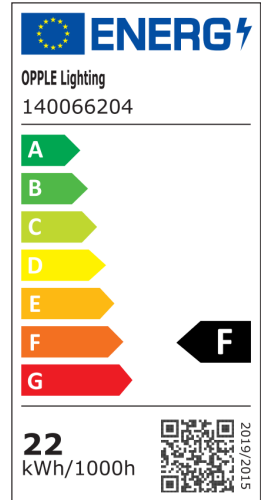

Tekniset tiedot

Polttoikä (h) (L70)	30.000 h
Polttoikä (h) (L80)	20.000 h
Päälle-/poiskytkentöjä	100.000
Himmennettävyys	Triac
Säteilykulma	150°
CRI	> 80
Koteloituiluokka (IP)	IP20
Suojausluokka	II
Sisältää ohjauslaitteen	Kyllä

Sähkönsyöttö

Taajuus	50/60 Hz
Nimellisjännitealue	220-240 V
DC input voltage	Ei
230 V: n kaapelin pituus	0.3 m

Käyttöolosuhteet

Toimintalämpötila	-20-+40°C
Käyttölämpötila	+25°C
Varastointilämpötila	-25-+50°C