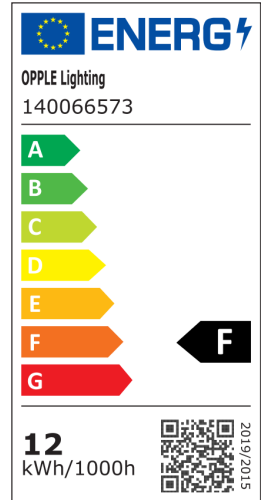

## Tuotetiedot

Tuotekoodi	Tuotenimi	Vastaava hehku- lamppu	Teho (W)	Valovirta (lm)	Valotehokkuus (lm/W)	Valonväri (K)	Paino (kg/kpl)
140066573	LED E C module 12W 2700K Clio CT	GLS 75W		1300	109	2700	0,10

## Varusteet

140060553  
LED Module sensor CT

## Pakkaustiedot

Tuote			Pakkaus			
Tuotekoodi	Tuotenimi	EU HS Code	Mitat (mm) (PxLxK)	Bruttopaino (kg)	EAN	kpl / laatikko
140066573	LED E C module 12W 2700K Clio CT	94054239	134x31x135	0,15	6945730430656	1
140060553	LED Module sensor CT	85365005	40x35x80	0,06	6945730491732	1

Tekniset tiedot		Sähkönsyöttö	
Polttoikä (h) (L70)	30.000 h	Taajuus	50/60 Hz
Polttoikä (h) (L80)	20.000 h	Nimellisjännitealue	220-240 V
Päälle-/poiskytkentöjä	100.000	DC input voltage	Ei
Himmennettävyys	On-Off	230 V: n kaapelin pituus	0.3 m
Säteilykulma	150°	Käyttöolosuhteet	
CRI	> 80	Toimintalämpötila	-20-+40°C
Kotelointiluokka (IP)	IP20	Käyttölämpötila	+25°C
Suojausluokka	II	Varastointilämpötila	-25-+50°C
Sisältää ohjauslaitteen	Kyllä		