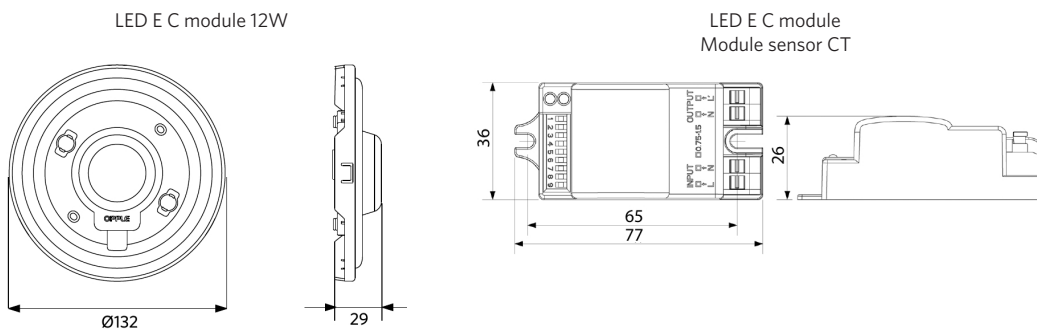

Mittapiirustus (mm)