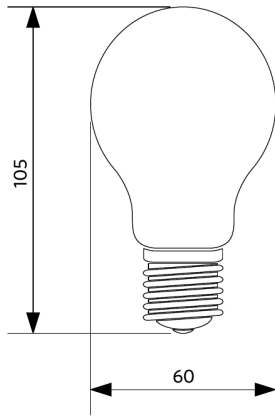

Pakkaustiedot

Tuote			Pakkaus			
Tuotekoodi	Tuotenimi	EU HS Code	Mitat (mm) (PxLxK)	Bruttopaino (kg)	EAN	kpl / laatikko
500010000400	LED-E-A60-FILA-E27-7W-DIM-4000K-FR	85395200	128x68x68	0,08	6945730433176	1
821017001200	LEDSmart-BLE-Relay-250W-DIM	94059200	90x40x30	0,08	6941408898469	1
821017003600	LEDSmart-BLE2-Relay-250W-DIM	94059200	90x40x30	0,09	6931783007594	1

Mittapiirustus (mm)

LED-E-A60-FILA

Fotometriset tiedot