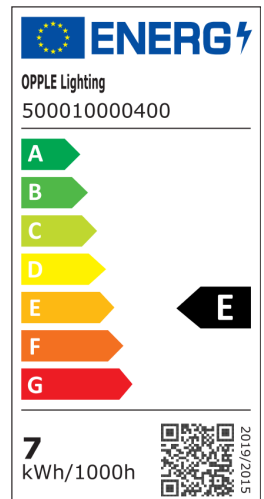

Filament

- Klassinen hehkulamppumuoto: helppo vaihtaa tilalle
- 100% valoa heti sytyttämisen jälkeen eikä käynnistysaikaa
- Ei UV- eikä infrapunasäteilyä joten tämä on vähemmän haitallinen

Tuotetiedot

Tuotekoodi	Tuotenimi	Vastaava hehku-lamppu	Teho (W)	Valovirta (lm)	Valotehokkuus (lm/W)	Valonväri (K)	Paino (kg/kpl)
500010000400	LED-E-A60-FILA-E27-7W-DIM-4000K-FR	GLS 60W	7	806	115	4000	0,04

Pakkaustiedot

Tuote			Pakkaus			
Tuotekoodi	Tuotenimi	EU HS Code	Mitat (mm) (PxLxK)	Bruttopaino (kg)	EAN	kpl / laatikko
500010000400	LED-E-A60-FILA-E27-7W-DIM-4000K-FR	85395200	128x68x68	0,08	6945730433176	1
821017001200	LEDSmart-BLE-Relay-250W-DIM	94059200	90x40x30	0,08	6941408898469	1
821017003600	LEDSmart-BLE2-Relay-250W-DIM	94059200	90x40x30	0,09	6931783007594	1

Tekniset tiedot		Sähkönsyöttö	
Polttoikä (h) (L70)	15.000 h	Taajuus	50/60 Hz
Päälle-/poiskytkentöjä	100.000	Nimellisjännitealue	220-240 V
Himmennettävyyys	Triac	DC input voltage	Ei
Säteilykulma	360°	Käyttöolosuhteet	
Väri	himmeä	Toimintalämpötila	-20-+40°C
CRI	> 80	Käyttölämpötila	+25°C
		Varastointilämpötila	-25-+50°C