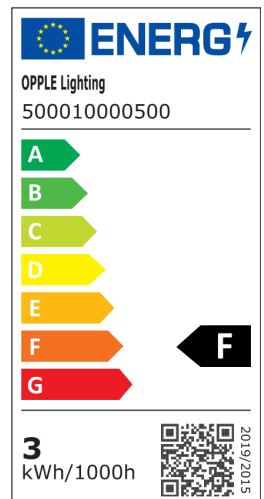

Käyttöolosuhteet

Toimintalämpötila	-20-+40°C
Käyttölämpötila	+25°C
Varastointilämpötila	-25-+50°C