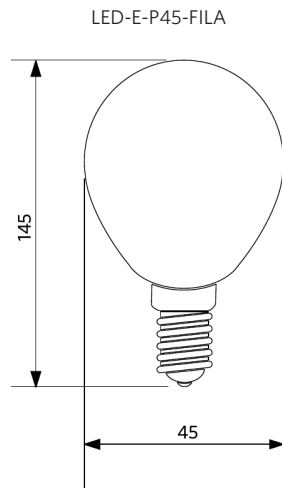

Mittapiirustus (mm)