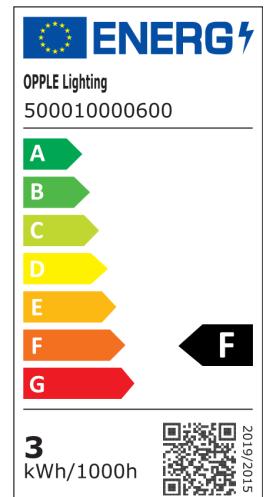

Käyttöolosuhteet

Toimintalämpötila	-20-+40°C
Käyttölämpötila	+25°C
Varastointilämpötila	-25-+50°C