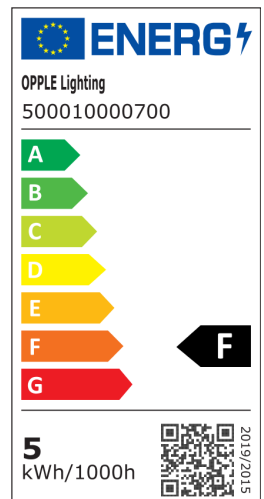

Käyttöolosuhteet

Toimintalämpötila	-20-+40°C
Käyttölämpötila	+25°C
Varastointilämpötila	-25-+50°C