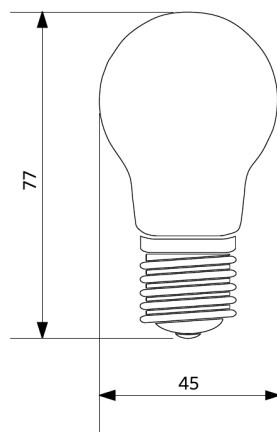

- Klassinen hehkulamppumuoto: helppo vaihtaa tilalle
- 100% valoa heti sytyttämisen jälkeen eikä käynnistysaikaa
- Ei UV- eikä infrapunasäteilyä joten tämä on vähemmän haitallinen

Tuotetiedot

Tuotekoodi	Tuotenimi	Vastaava hehku-lamppu	Teho (W)	Valovirta (lm)	Valotehokkuus (lm/W)	Valonväri (K)	Paino (kg/kpl)
Mini Globe (P, G45), Dimmable (Triac)							
500010000800	LED-E-G45-FILA-E27-2.8W-DIM-2700K-FR	GLS 25W		250	89	2700	0,02

Pakkaustiedot

Tuote			Pakkaus			
Tuotekoodi	Tuotenimi	EU HS Code	Mitat (mm) (P x L x K)	Bruttopaino (kg)	EAN	kpl / laatikko
500010000800	LED-E-G45-FILA-E27-2.8W-DIM-2700K-FR	85395200	45x45x91	0,05	6945730405302	1
821017001200	LEDsmart-BLE-Relay-250W-DIM	94059200	90x40x30	0,08	6941408898469	1
821017003600	LEDsmart-BLE2-Relay-250W-DIM	94059200	90x40x30	0,09	6931783007594	1

Mittapiirustus (mm)

LED-E-G45-FILA

Fotometriset tiedot