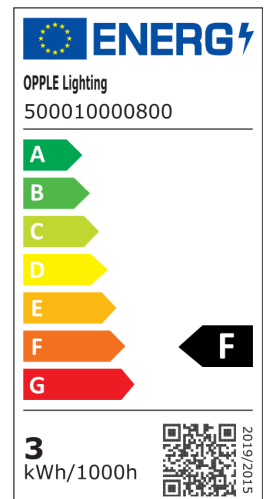

- Klassinen hehkulamppumuoto: helppo vaihtaa tilalle
- 100% valoa heti sytyttämisen jälkeen eikä käynnistysaikaa
- Ei UV- eikä infrapunasäteilyä joten tämä on vähemmän haitallinen

Tuotetiedot

Tuotekoodi	Tuotenimi	Vastaava hehku-lamppu	Teho (W)	Valovirta (lm)	Valotehokkuus (lm/W)	Valonväri (K)	Paino (kg/kpl)
Mini Globe (P, G45), Dimmable (Triac)							
500010000800	LED-E-G45-FILA-E27-2.8W-DIM-2700K-FR	GLS 25W		250	89	2700	0,02

Pakkaustiedot

Tuote			Pakkaus			
Tuotekoodi	Tuotenimi	EU HS Code	Mitat (mm) (P x L x K)	Bruttopaino (kg)	EAN	kpl / laatikko
500010000800	LED-E-G45-FILA-E27-2.8W-DIM-2700K-FR	85395200	45x45x91	0,05	6945730405302	1
821017001200	LEDsmart-BLE-Relay-250W-DIM	94059200	90x40x30	0,08	6941408898469	1
821017003600	LEDsmart-BLE2-Relay-250W-DIM	94059200	90x40x30	0,09	6931783007594	1

Tekniset tiedot		Sähkönsyöttö	
Polttoikä (h) (L70)	15.000 h	Taajuus	50/60 Hz
Päälle-/poiskytkentöjä	100.000	Nimellisjännitealue	220-240 V
Himmennettävyyys	Triac	DC input voltage	Ei
Säteilykulma	360°	Käyttöolosuhteet	
Väri	himmeä	Toimintalämpötila	-20-+40°C
CRI	> 80	Käyttölämpötila	+25°C
		Varastointilämpötila	-25-+50°C