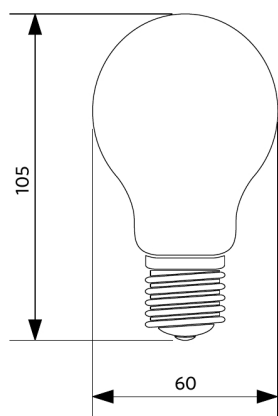

Mittapiirustus (mm)

LED-E-A60-FILA