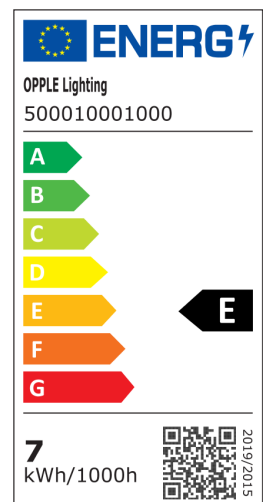

Filament

- Klassinen hehkulamppumuoto: helppo vaihtaa tilalle
- 100% valoa heti sytyttämisen jälkeen eikä käynnistysaikaa
- Ei UV- eikä infrapunasäteilyä joten tämä on vähemmän haitallinen

Tuotetiedot

Tuotekoodi	Tuotenimi	Vastaava hehku-lamppu	Teho (W)	Valovirta (lm)	Valotehokkuus (lm/W)	Valonväri (K)	Paino (kg/kpl)
500010001000	LED-E-A60-FILA-E27-7W-DIM-2700K-CL	GLS 60W		806	115	2700	0,03

Pakkaustiedot

Tuote			Pakkaus			
Tuotekoodi	Tuotenimi	EU HS Code	Mitat (mm) (PxLxK)	Bruttopaino (kg)	EAN	kpl / laatikko
500010001000	LED-E-A60-FILA-E27-7W-DIM-2700K-CL	85395200	128x68x68	0,08	6945730405357	1
821017001200	LEDsmart-BLE-Relay-250W-DIM	94059200	90x40x30	0,08	6941408898469	1
821017003600	LEDsmart-BLE2-Relay-250W-DIM	94059200	90x40x30	0,09	6931783007594	1

Tekniset tiedot	
Polttoikä (h) (L70)	15.000 h
Päälle-/poiskytkentöjä	100.000
Himmennettävyyys	Triac
Säteilykulma	360°
Väri	kirkas
CRI	> 80

Sähkönsyöttö	
Taajuus	50/60 Hz
Nimellisjännitealue	220-240 V
DC input voltage	Ei

Käyttöolosuhteet	
Toimintalämpötila	-20-+40°C
Käyttölämpötila	+25°C
Varastointilämpötila	-25-+50°C