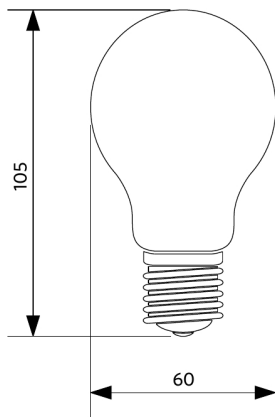

Mittapiirustus (mm)

LED-E-A60-FILA