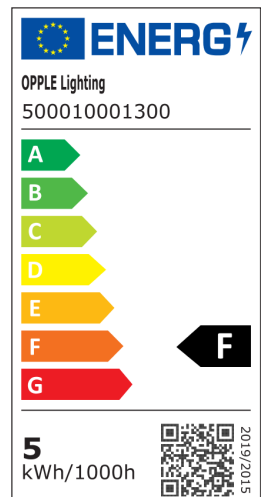

Käyttöolosuhteet

Toimintalämpötila	-20-+40°C
Käyttölämpötila	+25°C
Varastointilämpötila	-25-+50°C