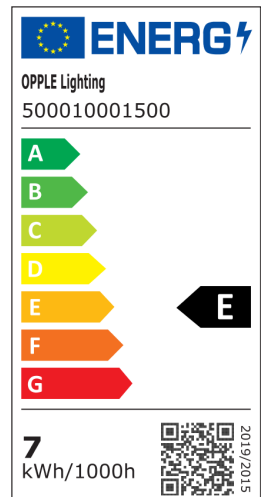

Käyttöolosuhteet

Toimintalämpötila	-20-+40°C
Käyttölämpötila	+25°C
Varastointilämpötila	-25-+50°C