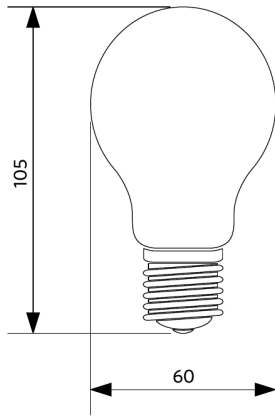

Mittapiirustus (mm)

LED-E-A60-FILA