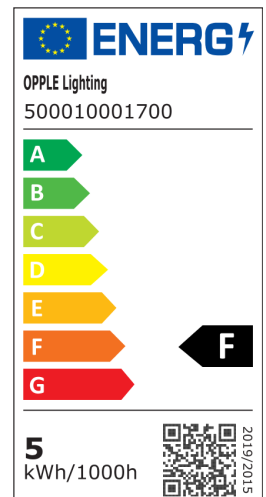

Käyttöolosuhteet

Toimintalämpötila	-20-+40°C
Käyttölämpötila	+25°C
Varastointilämpötila	-25-+50°C