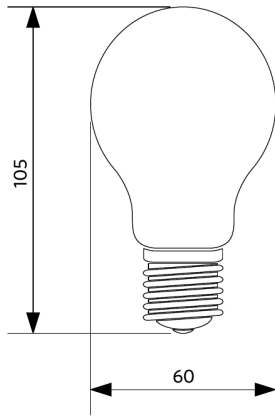

Pakkaustiedot

Tuote			Pakkaus			
Tuotekoodi	Tuotenimi	EU HS Code	Mitat (mm) (PxLxK)	Bruttopaino (kg)	EAN	kpl / laatikko
500010001900	LED-E-A60-FILA-E27-4.5W-DIM-2700K-FR	85395200	128x68x68	0,08	6945730422132	1
821017001200	LEDsmart-BLE-Relay-250W-DIM	94059200	90x40x30	0,08	6941408898469	1
821017003600	LEDsmart-BLE2-Relay-250W-DIM	94059200	90x40x30	0,09	6931783007594	1

Mittapiirustus (mm)

LED-E-A60-FILA

Fotometriset tiedot