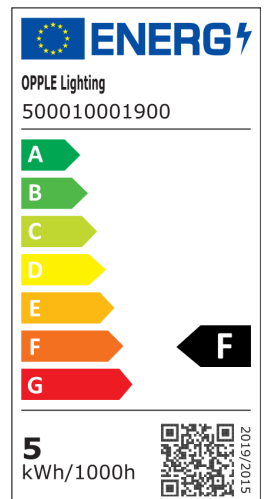

Filament

- Klassinen hehkulamppumuoto: helppo vaihtaa tilalle
- 100% valoa heti sytyttämisen jälkeen eikä käynnistysaikaa
- Ei UV- eikä infrapunasäteilyä joten tämä on vähemmän haitallinen

Tuotetiedot

Tuotekoodi	Tuotenimi	Vastaava hehku-lamppu	Teho (W)	Valovirta (lm)	Valotehokkuus (lm/W)	Valonväri (K)	Paino (kg/kpl)
500010001900	LED-E-A60-FILA-E27-4.5W-DIM-2700K-FR	GLS 40W		470	104	2700	0,03

Pakkaustiedot

Tuote			Pakkaus			
Tuotekoodi	Tuotenimi	EU HS Code	Mitat (mm) (PxLxK)	Bruttopaino (kg)	EAN	kpl / laatikko
500010001900	LED-E-A60-FILA-E27-4.5W-DIM-2700K-FR	85395200	128x68x68	0,08	6945730422132	1
821017001200	LEDsmart-BLE-Relay-250W-DIM	94059200	90x40x30	0,08	6941408898469	1
821017003600	LEDsmart-BLE2-Relay-250W-DIM	94059200	90x40x30	0,09	6931783007594	1

Tekniset tiedot		Sähkönsyöttö	
Polttoikä (h) (L70)	15.000 h	Taajuus	50/60 Hz
Päälle-/poiskytkentöjä	100.000	Nimellisjännitealue	220-240 V
Himmennettävyys	Triac	DC input voltage	Ei
Säteilykulma	360°	Käyttöolosuhteet	
Väri	himmeä	Toimintalämpötila	-20-+40°C
CRI	> 80	Käyttölämpötila	+25°C
		Varastointilämpötila	-25-+50°C