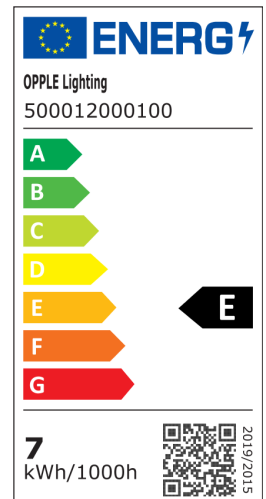

Filament

- Klassinen hehkulamppumuoto: helppo vaihtaa tilalle
- 100% valoa heti sytyttämisen jälkeen eikä käynnistysaikaa
- Ei UV- eikä infrapunasäteilyä joten tämä on vähemmän haitallinen

Tuotetiedot

Tuotekoodi	Tuotenimi	Vastaava hehku-lamppu	Teho (W)	Valovirta (lm)	Valotehokkuus (lm/W)	Valonväri (K)	Paino (kg/kpl)
500012000100	LED-E-ST64-FILA-E27-7W-DIM-2700K-CL	GLS 60W	7	806	115	2700	0,05

Pakkaustiedot

Tuote			Pakkaus			
Tuotekoodi	Tuotenimi	EU HS Code	Mitat (mm) (PxLxK)	Bruttopaino (kg)	EAN	kpl / laatikko
500012000100	LED-E-ST64-FILA-E27-7W-DIM-2700K-CL	85395200	68x68x160	0,10	6945730433190	1
821017001200	LEDSmart-BLE-Relay-250W-DIM	94059200	90x40x30	0,08	6941408898469	1
821017003600	LEDSmart-BLE2-Relay-250W-DIM	94059200	90x40x30	0,09	6931783007594	1

Tekniset tiedot	
Polttoikä (h) (L70)	15.000 h
Päälle-/poiskytkentöjä	100.000
Himmennettävyys	Triac
Säteilykulma	360°
Väri	kirkas
CRI	> 80

Sähkönsyöttö	
Taajuus	50/60 Hz
Nimellisjännitealue	220-240 V
DC input voltage	Ei

Käyttöolosuhteet	
Toimintalämpötila	-20-+40°C
Käyttölämpötila	+25°C
Varastointilämpötila	-25-+50°C