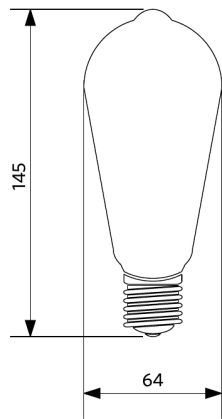

Mittapiirustus (mm)

LED-E-ST64-FILA