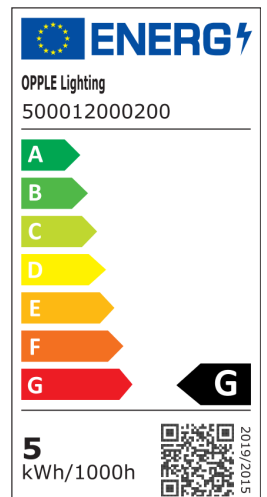

Käyttöolosuhteet

Toimintalämpötila	-20-+40°C
Käyttölämpötila	+25°C
Varastointilämpötila	-25-+50°C