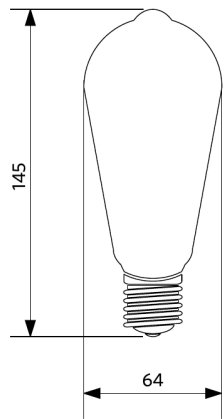

Mittapiirustus (mm)

LED-E-ST64-FILA