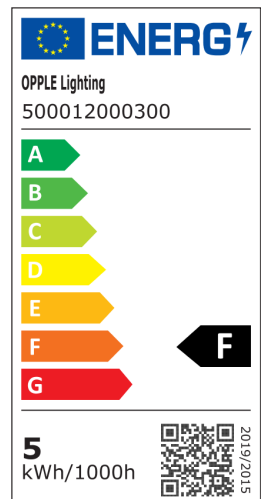

Käyttöolosuhteet

Toimintalämpötila	-20-+40°C
Käyttölämpötila	+25°C
Varastointilämpötila	-25-+50°C