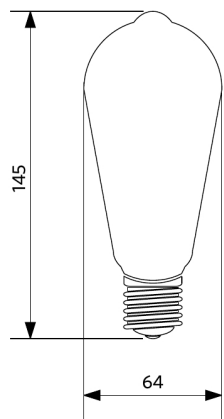

Mittapiirustus (mm)

LED-E-ST64-FILA