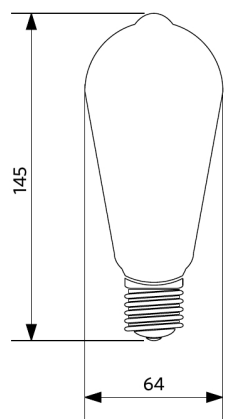

Mittapiirustus (mm)

LED-E-ST64-FILA