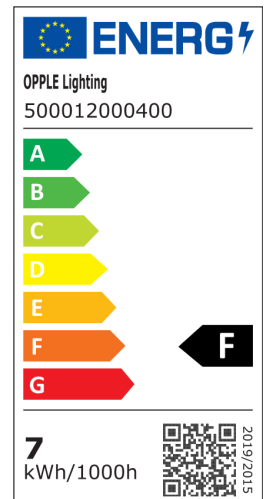

Filament

- Klassinen hehkulamppumuoto: helppo vaihtaa tilalle
- 100% valoa heti sytyttämisen jälkeen eikä käynnistysaikaa
- Ei UV- eikä infrapunasäteilyä joten tämä on vähemmän haitallinen

Tuotetiedot

Tuotekoodi	Tuotenimi	Vastaava hehkulamppu	Teho (W)	Valovirta (lm)	Valotehokkuus (lm/W)	Valonväri (K)	Paino (kg/kpl)
500012000400	LED-E-ST64-FILA-E27-7W-DIM-2200K-CL	GLS 60W	700	100	2200	0,05	

Pakkaustiedot

Tuote			Pakkaus			
Tuotekoodi	Tuotenimi	EU HS Code	Mitat (mm) (PxLxK)	Bruttopaino (kg)	EAN	kpl / laatikko
500012000400	LED-E-ST64-FILA-E27-7W-DIM-2200K-CL	85395200	68x68x160	0,10	6945730433213	1
821017001200	LEDSmart-BLE-Relay-250W-DIM	94059200	90x40x30	0,08	6941408898469	1
821017003600	LEDSmart-BLE2-Relay-250W-DIM	94059200	90x40x30	0,09	6931783007594	1

Tekniset tiedot	
Polttoikä (h) (L70)	15.000 h
Päälle-/poiskytkentöjä	100.000
Himmennettävyyys	Triac
Säteilykulma	360°
Väri	kirkas
CRI	> 80

Sähkönsyöttö	
Taajuus	50/60 Hz
Nimellisjännitealue	220-240 V
DC input voltage	Ei

Käyttöolosuhteet	
Toimintalämpötila	-20-+40°C
Käyttölämpötila	+25°C
Varastointilämpötila	-25-+50°C