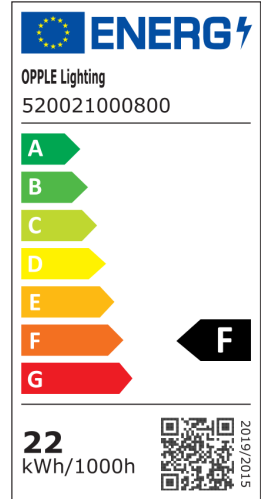

Tekniset tiedot	
Polttoikä (h) (L70)	30.000 h
Polttoikä (h) (L80)	20.000 h
Päälle-/poiskytkentöjä	100.000
Himmennettävyys	Triac
Säteilykulma	120°
Väri	Valkoinen RAL9003
CRI	> 80
Iskunkestävyysluokka	IK03
Suojausluokka	I
Risk group (EN 62471)	RG0
Sisältää ohjauslaitteen	Kyllä

Sähkönsyöttö	
Taajuus	50/60 Hz
Nimellisjännitealue	220-240 V
DC input voltage	Ei

Mekaaniset ominaisuudet	
Kotelon/suojuksen materiaali	teräs
Optinen materiaali	Polykarbonaatti

Käyttöolosuhteet	
Toimintalämpötila	-20-+45°C
Käyttölämpötila	+25°C
Varastointilämpötila	-25-+50°C