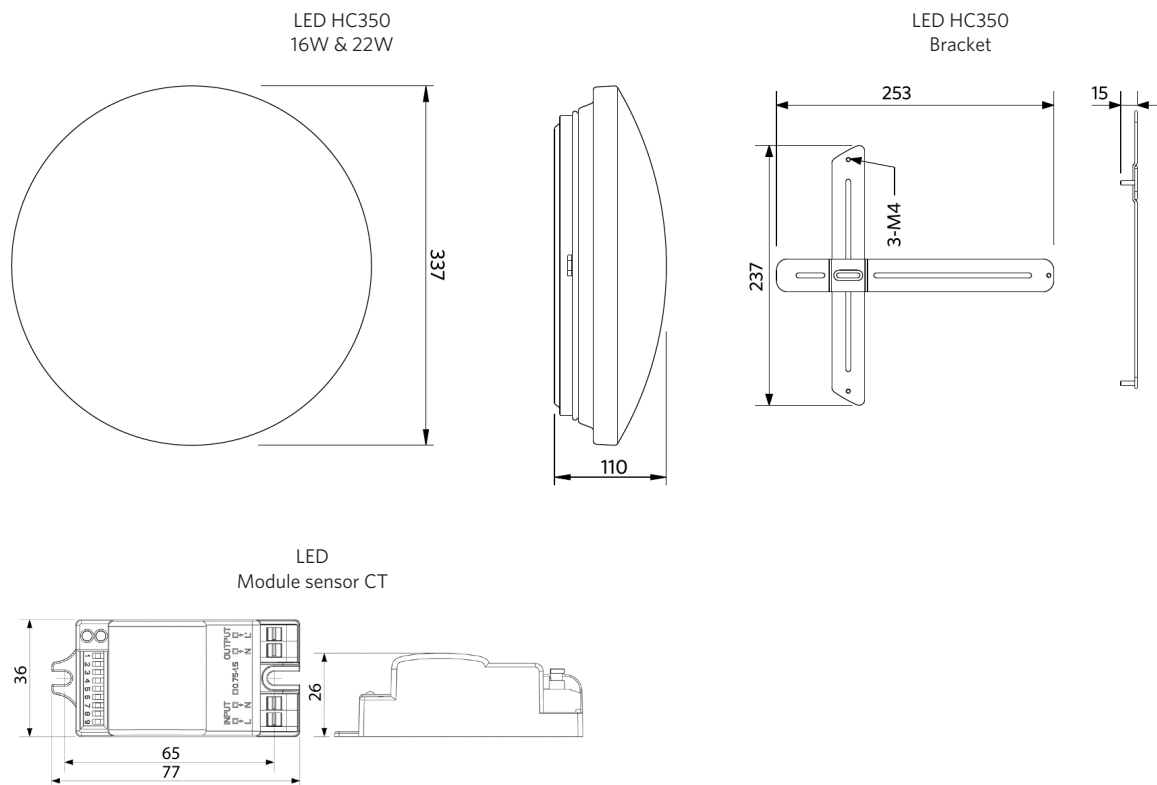

Mittapiirustus (mm)