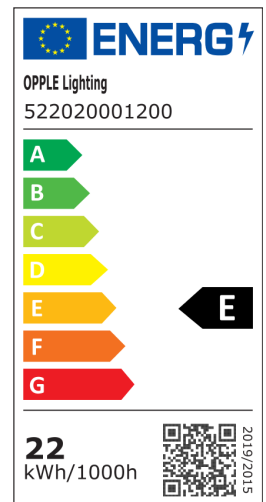

Wall-Mounted EcoMax G2

- Tyylikäs, kompakti ja tukeva seinäasennus (IP54+IK08)
- Helppo johdotus ja läpijohdotusmahdollisuus
- Integroitu CCT-kytkin värin valintaan (3000K-4000K)

Tuotetiedot

Tuotekoodi	Tuotenimi	Vastaava hehku-lamppu	Teho (W)	Valovirta (lm)	Valotehokkuus (lm/W)	Valonväri (K)	Anturilla	Paino (kg/kpl)
Hätävaloversio 3 tuntia, Päälle-Pois								
522020001200	LEDWall-Mounted-E2 Rd275-22W-EM3	CFL 2x26W	22	2500	115	3000/4000	Ei	0,80

Pakkaustiedot

Tuote			Pakkaus			
Tuotekoodi	Tuotenimi	EU HS Code	Mitat (mm) (P x L x K)	Bruttopaino (kg)	EAN	kpl / laatikko
522020001200	LEDWall-Mounted-E2 Rd275-22W-EM3	94054239	285x285x80	1,08	6941408884196	1

Tekniset tiedot	
Polttoikä (h) (L70)	50.000 h
Polttoikä (h) (L80)	30.000 h
Päälle-/poiskytkentöjä	100.000
Väriyhtenäisyys (SDCM)	4
Himmennettävyyys	On-Off
Sensor type	Ei anturia
Sensortechniikka	Ei anturia
Väri	Valkoinen RAL9016
CRI	> 80
Koteloituiluokka (IP)	IP54
Iskunkestävyysluokka	IK08
Suojausluokka	II
Sisältää ohjauslaitteen	Kyllä
Hehkulankatesti	850°C
Tehokerroin	≥ 0,9

Sähkösyyttö	
Taajuus	50/60 Hz
Nimellisjännitealue	220-240 V
DC input voltage	Ei

Mekaaniset ominaisuudet	
Kotelon/suojuksen materiaali	polypropeeni
Optinen materiaali	polypropeeni

Käyttöolosuhteet	
Toimintalämpötila	
Toimintalämpötila EM	0-+45°C
Käyttölämpötila	+25°C
Varastointilämpötila	
Varastointilämpötila EM	-20-+25°C