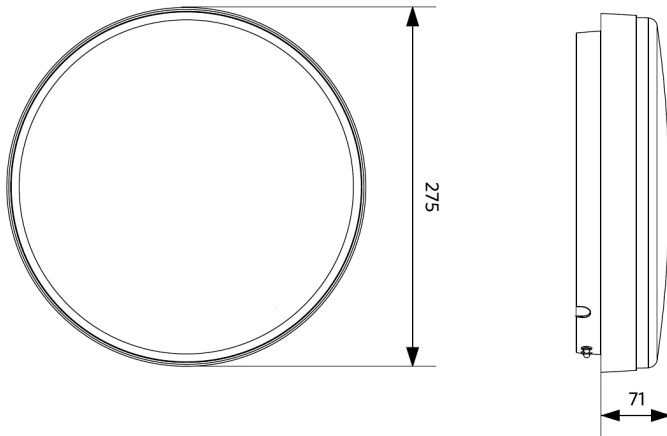

Mittapiirustus (mm)

LEDWall-Mounted-E2 Rd275

Fotometriset tiedot