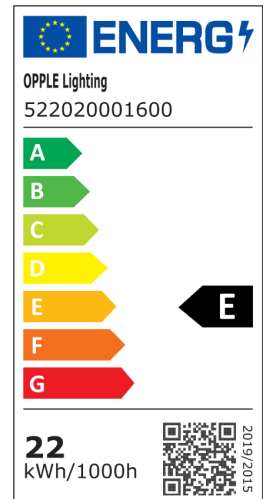

Wall-Mounted EcoMax G2

- Tyylikäs, kompakti ja tukeva seinäasennus (IP54+IK08)
- Helppo johdotus ja läpijohtotusmahdollisuus
- Integroitu CCT-kytkin värin valintaan (3000K-4000K)

Tuotetiedot

Tuotekoodi	Tuotenimi	Vastaava hehku-lamppu	Teho (W)	Valovirta (lm)	Valotehokkuus (lm/W)	Valonväri (K)	Anturilla	Paino (kg/kpl)
522020001600	LEDWall-Mounted-E2 Rd275-22W	CFL 2x26W	22	2500	115	3000/4000	Ei	0,70

Pakkaustiedot

Tuote			Pakkaus			
Tuotekoodi	Tuotenimi	EU HS Code	Mitat (mm) (P:LxK)	Bruttopaino (kg)	EAN	kpl / laatikko
522020001600	LEDWall-Mounted-E2 Rd275-22W	94051190	285x285x80	0,98	6941408884158	1

Tekniset tiedot	
Polttoikä (h) (L70)	50.000 h
Polttoikä (h) (L80)	30.000 h
Päälle-/poiskytkentöjä	100.000
Väriyhtenäisyys (SDCM)	4
Himmennettävyyys	On-Off
Sensor type	Ei anturia
Sensortechniikka	Ei anturia
Väri	Valkoinen RAL9016
CRI	> 80
Kotelointiluokka (IP)	IP54
Iskunkestävyyssluokka	IK08
Suojausluokka	II
Sisältää ohjauslaitteen	Kyllä
Hehkulankatesti	850°C
Tehokerroin	≥ 0,9

Sähkösyyttö	
Taajuus	50/60 Hz
Nimellisjännitealue	220-240 V
DC input voltage	Ei

Mekaaniset ominaisuudet	
Kotelon/suojuksen materiaali	polypropeeni
Optinen materiaali	polypropeeni

Käyttöolosuhteet	
Toimintalämpötila	-20-+45°C
Toimintalämpötila EM	n/a
Käyttölämpötila	+25°C
Varastointilämpötila	-30-+60°C
Varastointilämpötila EM	n/a