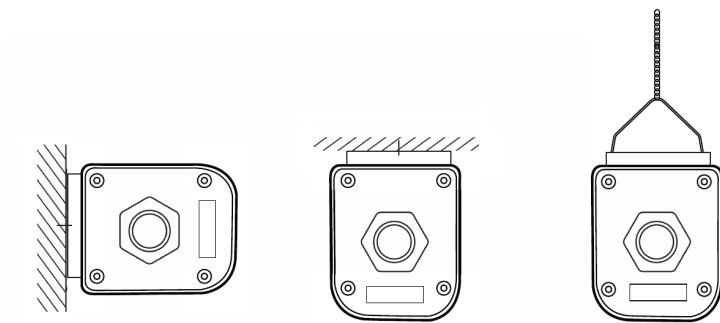

Asennusvaihtoehdot