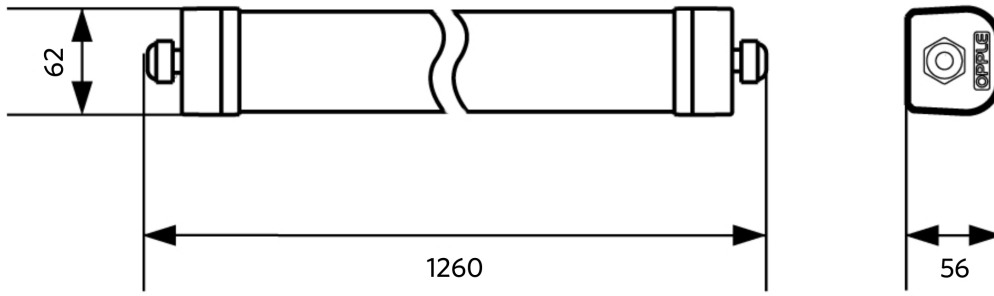

Mittapiirustus (mm)

LEDWaterproof-E3 L1200