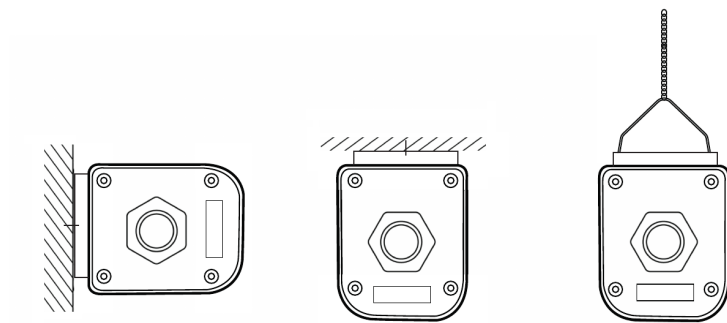

Waterproof EcoMax G3

- Vedenpitävä valaisin "suljettu elinikäiseksi" -konseptiin
- Parempi asennus uuden kierre- ja lukituskannen ansiosta.
- Toimitetaan vandaaliturvallisella ruostumattomasta teräksestä valmistetulla katolla ja ripustuspidikkeillä
- Varustettu 3 x 2,5mm² läpijohtotuksella

Käyttöolosuhteet	
Toimintalämpötila	-20-+45°C
Käyttölämpötila	+25°C
Varastointilämpötila	-30-+60°C

Mittapiirustus (mm)

LEDWaterproof-E3 L1200

Asennusvaihtoehdot

Fotometriset tiedot