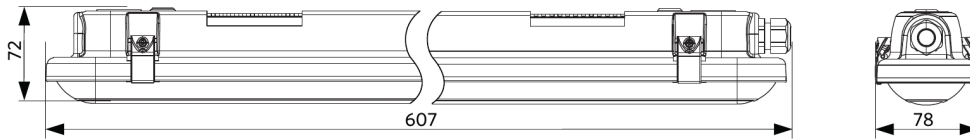

Tekniset tiedot

Polttoikä (h) (L70)	70.000 h
Polttoikä (h) (L80)	50.000 h
Päälle-/poiskytkentöjä	100.000
Väriyhtenäisyys (SDCM)	4
Himmennettävyyys	On-Off
Sensor type	Ei anturia
Sensortechniikka	Ei anturia
Säteilykulma	120°
Väri	Harmaa RAL 7035
CRI	> 80
Kotelointiluokka (IP)	IP66
Iskunkestävyysluokka	IK08
Suojausluokka	I
Risk group (EN 62471)	RG1
Sisältää ohjauslaitteen	Kyllä
Hehkulankatesti	850°C
Tehokerroin	≥ 0,9
Tulojohdon halkaisija	1mm² - 2.5mm²
Sisäinen johdotus (mm²)	3x2.5
Tulokaapelin enimmäishalkaisija (mm)	5-11 mm

Sähkösyöttö

Taajuus	50/60 Hz
Nimellisjännitealue	220-240 V
DC input voltage	Katso luettelon liite, Liitântätiedot

Mekaaniset ominaisuudet

Runkomateriaali	Polykarbonaatti
UV:n kestävä	Kyllä
Optinen materiaali	Polykarbonaatti
Kattokiinnikkeet	ruostumaton teräs

Käyttöolosuhteet

Toimintalämpötila	-20-+45°C
Käyttölämpötila	+25°C
Varastointilämpötila	-30-+60°C

Mittapiirustus (mm)

LEDWP-CLA-P2 L600