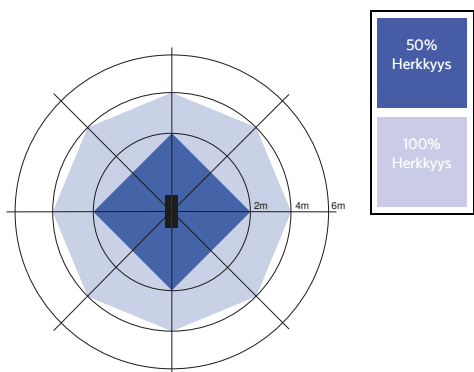

Motion Sensors - Tunnistusalue

Asennus - Kattoasennus
Suositeltava asennuskorkeus 3-4m