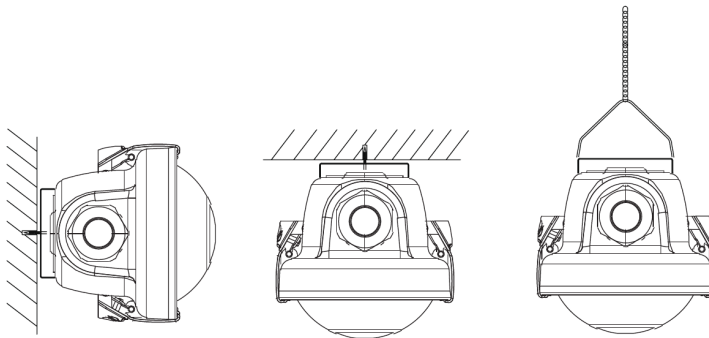

Asennusvaihtoehdot