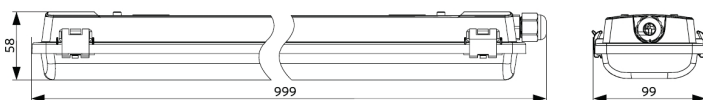

Mittapiirustus (mm)

LEDWaterproof-CLA Housing L600-T8-2x