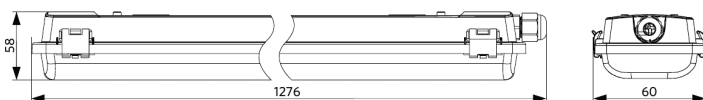

Mittapiirustus (mm)

LEDWaterproof-CLA Housing L1200-T8-1x