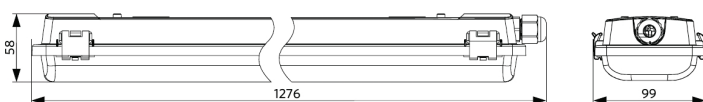

Mittapiirustus (mm)

LEDWaterproof-CLA Housing L1200-T8-2x