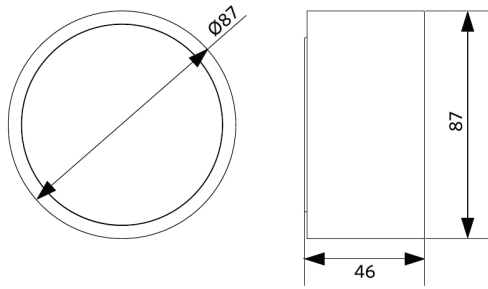

Mittapiirustus (mm)

LEDceilingLu-E Rd87