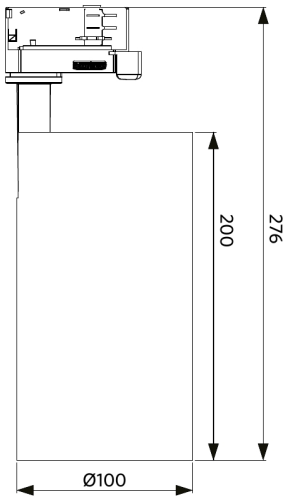

## Pakkaustiedot

Tuote			Pakkaus			
Tuotekoodi	Tuotenimi	EU HS Code	Mitat (mm) (PxLxK)	Bruttopaino (kg)	EAN	kpl / laatikko
541001052800	LEDSpot3C-C-P 28W-930-36D-BL	94051190	330x135x135	1,18	6941408813813	1
550098000500	LEDSpot3C-C-P R100-Reflector-24D	94059200	90x90x50	0,07	6941408820934	1
599007082800	LEDSpot3C-C-P R100-Honeycomb	94059200	96.5x96.5x12.8	0,21	6941408896724	1

## Mittapiirustus (mm)

LEDspot3C-C-P 28W

## Fotometriset tiedot