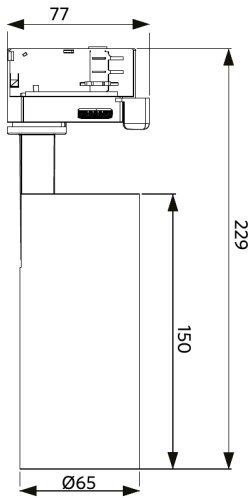

Käyttöolosuhteet	
Toimintalämpötila	-10-+40°C
Käyttölämpötila	+25°C
Varastointilämpötila	-25-+50°C

ENERGY

OPPLE Lighting
541001069000

A
B
C
D
E
F
G

F

12
kWh/1000h

2019/2015

Mittapiirustus (mm)

LEDspot3C-C-P 10W-Dim

Fotometriset tiedot